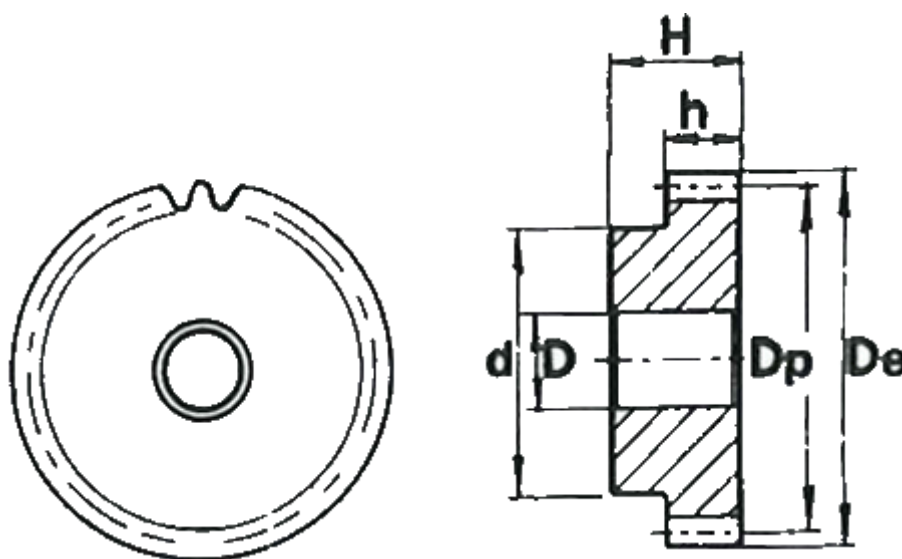

Varenummer: 616501015060
Beskrivelse: Cylindrisk tandhjul med nav
60 tdr. Modul 1,5

Mål

Antal tænder = 60
d = 60
D = 15
De = 93
Deling (Pitch) = 4.7124
Dp = 90
H = 30
h = 17

Modul = 1.5